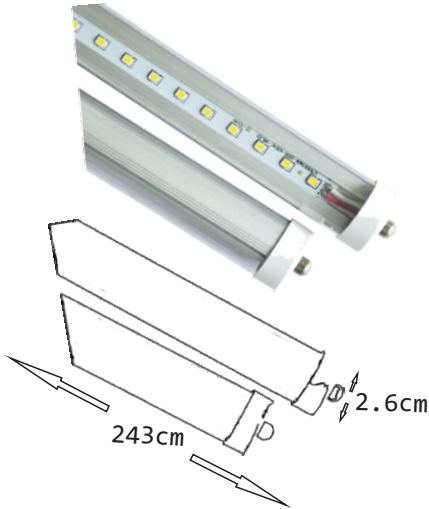

TUBO LED 1 PIN T8 48W
GR-TL025 48W

LED

IP20

48W

Oficinas

Tiendas departamentales

Restaurantes

Estacionamientos y
cocheras

CARACTERÍSTICAS GENERALES

Ideal para espacios interiores. Sustitución de lamparas fluorescentes T8 pero hasta con un 50% de ahorro de energía.

Características eléctricas	
Potencia	48W
Voltaje	85-265V~50/60Hz
Ángulo de apertura	155°
Temperatura de trabajo	-20°C a +50°C
-	-

Características lumínicas	
Flujo luminoso	4800LM
Temperatura	6500K
Vida útil	50,000 hrs
-	-
-	-

Descripción			
Codigo	GR-TL025 48W	-	-
Kelvin	6500K	-	-
Color	Blanco	-	-
Base	Fa8	-	-
Difusor	Claro	-	-
Material	Aluminio y PVC	-	-
Piezas x caja	25	Peso x caja	KG