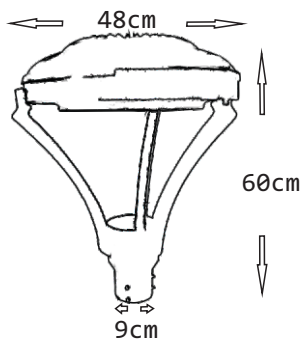

LAMP GARDEN 60W GR-MB011

LED

IP65

60W

CARACTERÍSTICAS GENERALES

Luminaria con bajo costo de operación con una duración.

Vialidades

Estacionamientos

Exteriores

Jardines

Características eléctricas	
Potencia	60W
Voltaje	120-277V~50/60Hz
Ángulo de apertura	120°
Temperatura de trabajo	-20°C a +60°C
Factor de potencia	.97

Características lumínicas	
Flujo luminoso	5400LM
Temperatura	6000K
Vida útil	50,000 hrs
-	-
-	-

Descripción			
Codigo	GR-MB011	-	-
Kelvin	6500K	-	-
Color	Negro	-	-
Montaje	Punta de poste	-	-
Difusor	Opalino	-	-
Material	Aluminio	-	-
Piezas x caja	1	Peso x caja	-