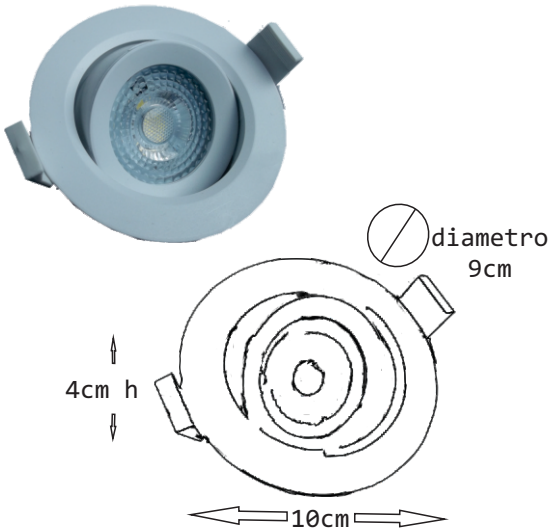

# EMPOTRADO DIRIGIBLE 5W GR-SD005

LED

IP20

5W

Oficinas

Tiendas departamentales

Restaurantes

Hoteles

## CARACTERÍSTICAS GENERALES

Ideal para espacios interiores, de fácil instalación y resistencia.

Características eléctricas	
Potencia	5W
Voltaje	120-277V~50/60Hz
Ángulo de apertura	120°
Temperatura de trabajo	-20°C a +50°C
-	-

Características lumínicas	
Flujo luminoso	400LM
Temperatura	3000K y 6400K
Vida útil	15,000 hrs
-	-
-	-

Descripción			
Codigo	GR-SD005	GR-SD005-3	-
Kelvin	6400K	3000K	-
Color	Blanco	Blanco	-
Montaje	Empotrar	Empotrar	-
Difusor	Transparente prismático	Transparente prismático	-
Material	Polimero	Polimero	-
Piezas x caja	-	Peso x caja	KG